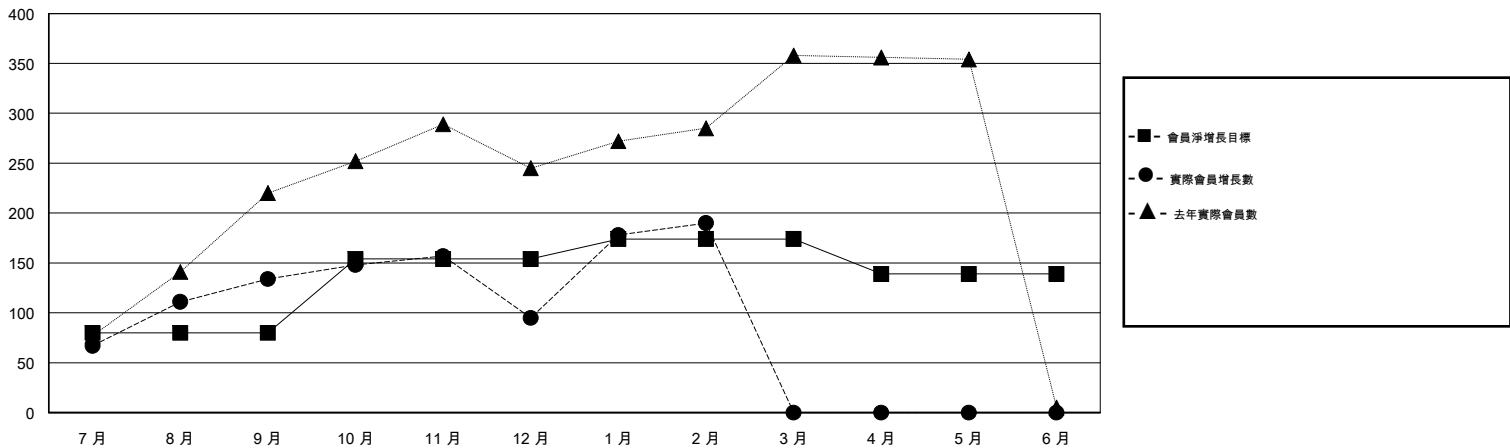

MONTHLY MEMBERSHIP PROGRESS REPORT

District 300 G1

Results as of: 02/28/2018

GMT: PEI-JEN CHEN

地點 REP OF CHINA

GMT憲章區

分會			
成果 2017-2018			
季	新分會目標	新會	會員流失的分會
7月/8月/9月	1	0	0
10月/11月/12月	1	0	0
1月/2月/3月	0	1	0
4月/5月/6月	0	0	0

位會員@每位須繳			
成果 2017-2018			
季	會員淨增長目標	實際會員增長數	實際退會會員 (包括轉會)
7月/8月/9月	80	251	101
10月/11月/12月	74	33	69
1月/2月/3月	20	111	13
4月/5月/6月	-35	0	0

目標與實際新會累積

目標和實際會員累積

已取消的分會: 0

64 CLUBS OF 69 增添1位或以上的新會員

性別分佈

男 1,951 (68.46%)
 女 899 (31.54%)
 年度女性會員百分比目標: 24%