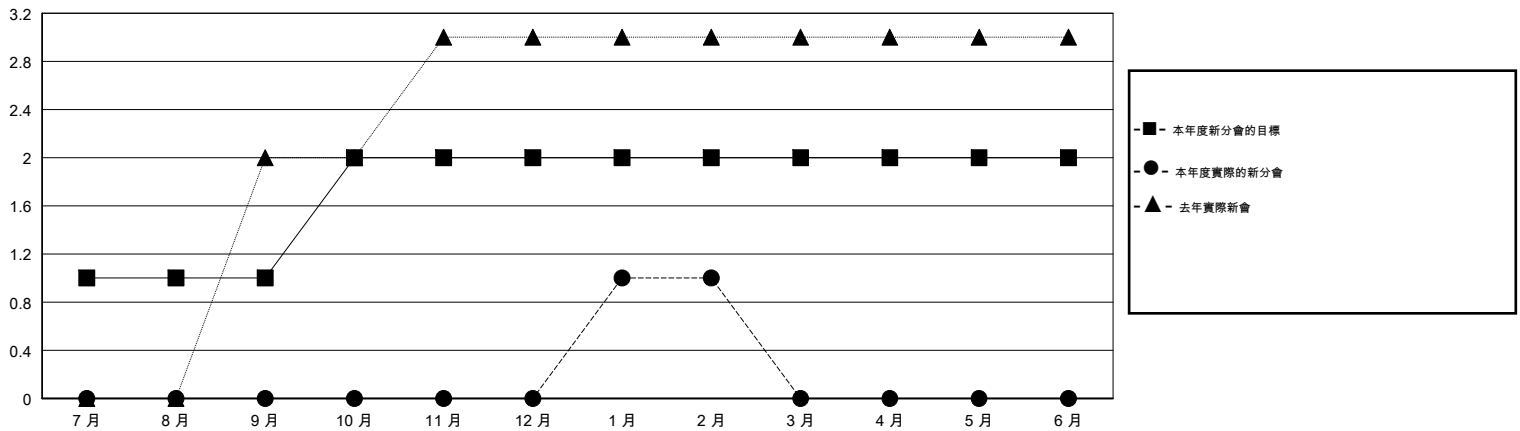

MONTHLY MEMBERSHIP PROGRESS REPORT

District 300 G1

Results as of: 02/28/2018

GMT: PEI-JEN CHEN

地點 REP OF CHINA

GMT憲章區

分會			
成果 2017-2018			
季	新分會目標	新會	會員流失的分會
7月/8月/9月	1	0	0
10月/11月/12月	1	0	0
1月/2月/3月	0	1	0
4月/5月/6月	0	0	0

位會員@每位須繳			
成果 2017-2018			
季	會員淨增長目標	實際會員增長數	實際退會會員 (包括轉會)
7月/8月/9月	80	251	101
10月/11月/12月	74	33	69
1月/2月/3月	20	111	13
4月/5月/6月	-35	0	0

目標與實際新會累積

目標和實際會員累積

已取消的分會: 0

64 CLUBS OF 69 增添1位或以上的新會員

性別分佈

男 1,951 (68.46%)
 女 899 (31.54%)
 年度女性會員百分比目標: 24%